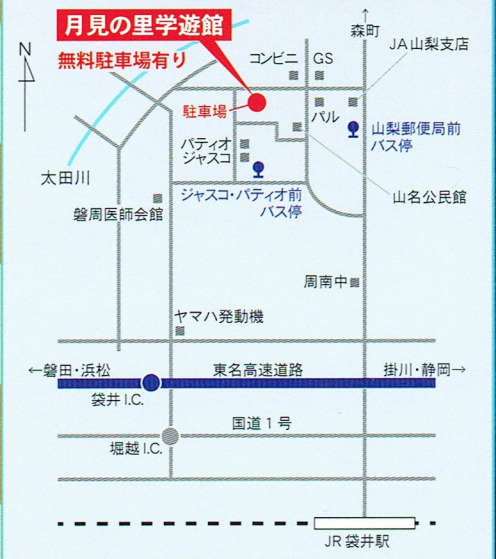

月見の里奇席

林家独演会 比内平

新春めでたい落語会

主催 袋井市月見の里学遊館、オールドキッズ

2016年1月31日

開場 13:30 開演 14:00

◆チケット発売日

11月14日[土]